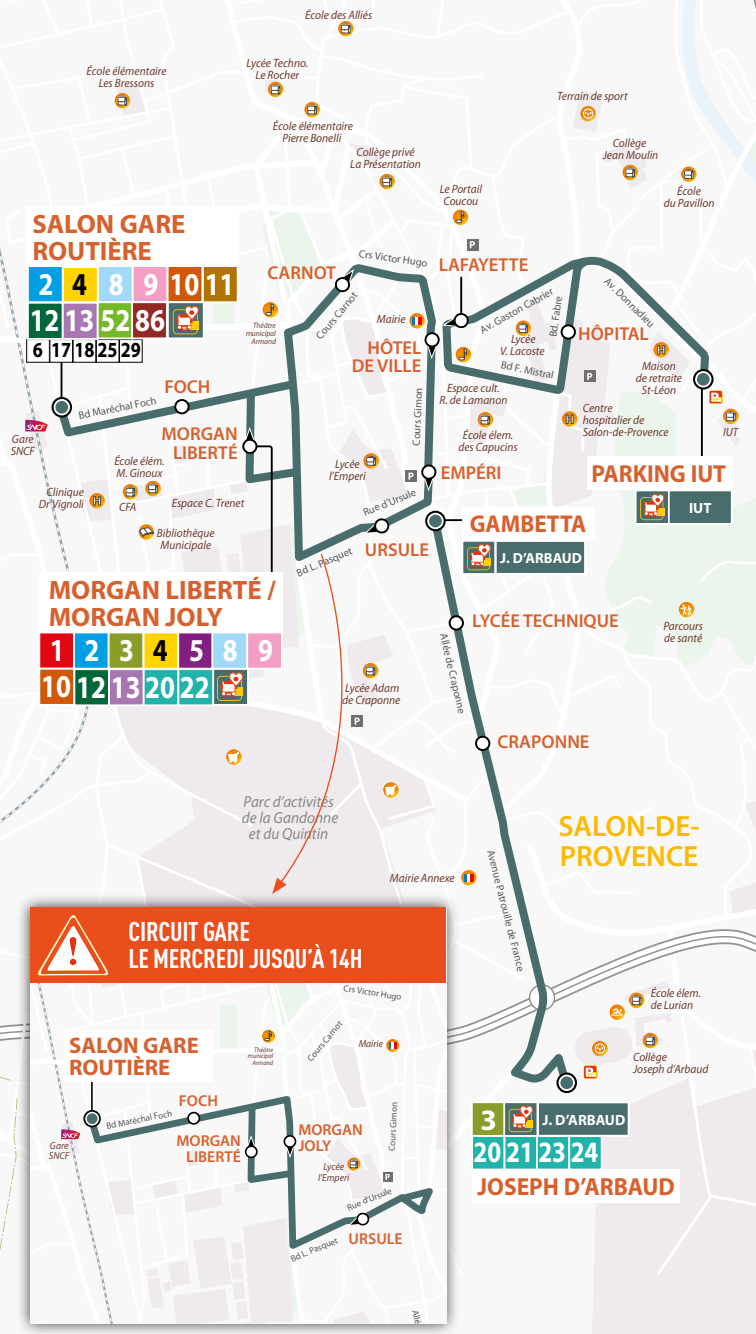

C'est + pratique !

Elle est gratuite. Rendez-vous dans un des points de vente ci-dessous, avec une photo et une pièce d'identité.

Joseph d'Arbaud — Gambetta

JOURS DE FONCTIONNEMENT	DU LUNDI AU SAMEDI TOUTE L'ANNÉE																								
PÉRIODE DE FONCTIONNEMENT	SAUF JOURS FÉRIÉS ET 26 DÉCEMBRE																								
Joseph d'Arbaud	07:00	07:15	07:30	07:45	08:00	08:15	08:30	08:45	09:00	09:15	09:30	09:50	10:10	10:30	10:50	11:10	11:30	11:50	12:05	12:20	12:35	12:50	13:10	13:30	13:50
Craponne	07:03	07:18	07:33	07:48	08:03	08:18	08:33	08:48	09:03	09:18	09:33	09:53	10:13	10:33	10:53	11:13	11:33	11:53	12:08	12:23	12:38	12:53	13:13	13:33	13:53
Lycée Technique	07:04	07:19	07:34	07:49	08:04	08:19	08:34	08:49	09:04	09:19	09:34	09:54	10:14	10:34	10:54	11:14	11:34	11:54	12:09	12:24	12:39	12:54	13:14	13:34	13:54
Gambetta	07:05	07:20	07:35	07:50	08:05	08:20	08:35	08:50	09:05	09:20	09:35	09:55	10:15	10:35	10:55	11:15	11:35	11:55	12:10	12:25	12:40	12:55	13:15	13:35	13:55
Lycée Technique	07:05	07:20	07:35	07:50	08:05	08:20	08:35	08:50	09:05	09:20	09:35	09:55	10:15	10:35	10:55	11:15	11:35	11:55	12:10	12:25	12:40	12:55	13:15	13:35	13:55
Craponne	07:06	07:21	07:36	07:51	08:06	08:21	08:36	08:51	09:06	09:21	09:36	09:56	10:16	10:36	10:56	11:16	11:36	11:56	12:11	12:26	12:41	12:56	13:16	13:36	13:56
Joseph d'Arbaud	07:10	07:25	07:40	07:55	08:10	08:25	08:40	08:55	09:10	09:25	09:40	10:00	10:20	10:40	11:00	11:20	11:40	12:00	12:15	12:30	12:45	13:00	13:20	13:40	14:00

○ Gare

○ IUT

○ Joseph d'Arbaud

Gare Routière — Gare Routière

JOURS DE FONCTIONNEMENT	DU LUNDI AU JEUDI	VENDREDI ET SAMEDI
PÉRIODE DE FONCTIONNEMENT	TOUTE L'ANNÉE SAUF JOURS FÉRIÉS ET 26 DÉCEMBRE	
Gare Routière	1 passage toutes les 10 à 15 minutes entre 6h50 et 20h35 (DÉPARTS DE GARE ROUTIÈRE)	1 passage toutes les 10 à 15 minutes entre 6h50 et 22h30 (DÉPARTS DE GARE ROUTIÈRE)
Foch		
Carnot*		
Hôtel de Ville*		
Empéri *		
Ursule		
Morgan Liberté		
Foch		
Gare Routière	* Arrêt non desservi jusqu'à 14 h le mercredi	