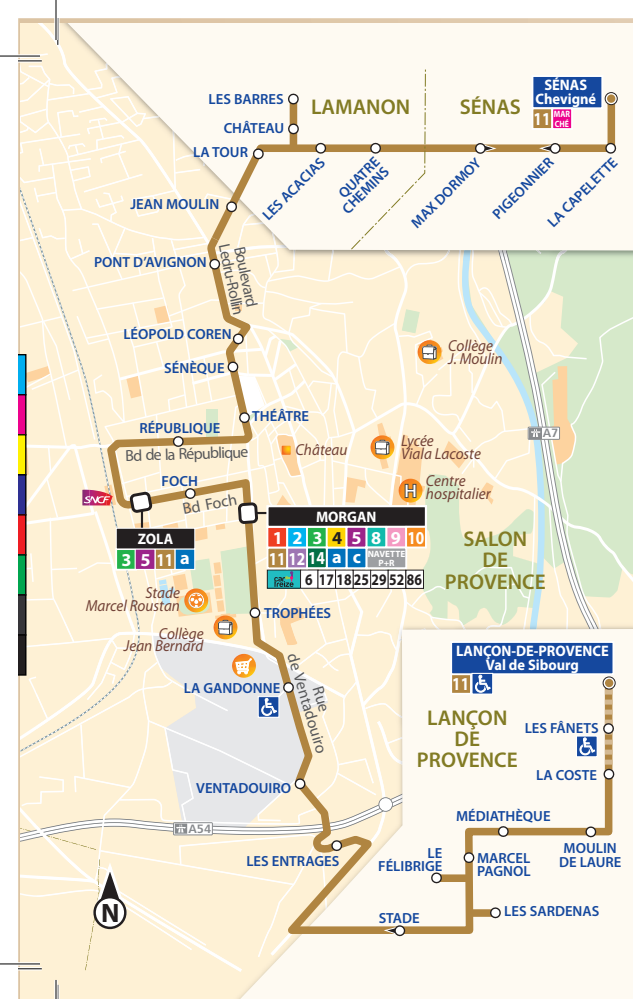

©zelda - 184078

LAMETROPOLE
Mobilité

une marque de

AIX
MARSEILLE
PROVENCE

possibilité de correspondances
avec les lignes du réseau CARTREIZE

possibilité de correspondances
avec le réseau T.E.R

* arrêt non desservi le mercredi matin
jusqu'à 15h00

Le réseau
libebus devient  LAMETROPOLE
Mobilité

HORAIRES LIGNE 11

Sénas ↔ Lamanon ↔ Salon
↔ Lançon ↔ Val de Sibourg

Horaires valables du 27 août 2018 au 7 juillet 2019

Val de Sibourg ▶ Lançon ▶ Salon ▶ Lamanon ▶ SÉNAS