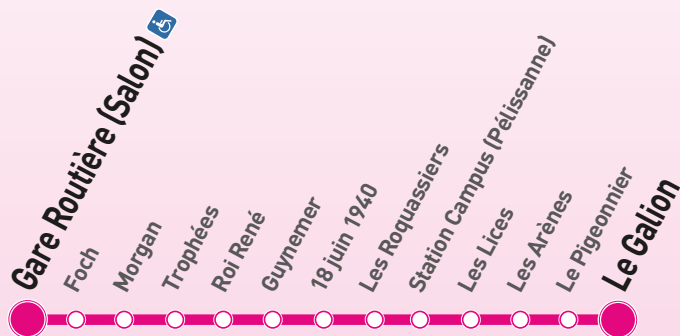

SALON < > PÉLISSANNE

Le réseau

libébus

devient

LA METROPOLE

Mobilité

Guide horaire des lignes des marchés

Cette ligne fonctionne uniquement le dimanche.

Ligne Marché de Pélissanne

Salon - Gare Routière	8:30	9:10	9:55	10:40	11:25
Salon - Foch	8:32	9:12	9:57	10:42	11:27
Salon - Morgan	8:33	9:13	9:58	10:43	11:28
Salon - Trophées	8:34	9:14	9:59	10:44	11:29
Salon - Roi René	8:36	9:16	10:01	10:46	11:31
Salon - Guynemer	8:37	9:17	10:02	10:47	11:32
Salon - 18 juin 1940	8:39	9:19	10:04	10:49	11:34
Salon - Les Roquassiers	8:41	9:21	10:06	10:51	11:36
Pélissanne - Station Campus	8:42	9:22	10:07	10:52	11:37
Pélissanne - Les Lices	8:43	9:23	10:08	10:53	11:38
Pélissanne - Les Arènes	8:44	9:24	10:09	10:54	11:39
Pélissanne - Le Pigeonnier	8:45	9:25	10:10	10:55	11:40
Pélissanne - Le Galion	8:47	9:27	10:12	10:57	11:42

Ligne Marché de Pélissanne

Pélissanne - Le Galion	9:30	10:15	11:00	11:45	12:25
Pélissanne - Station Campus	9:35	10:20	11:05	11:50	12:30
Salon - Les Roquassiers	9:36	10:21	11:06	11:51	12:31
Salon - 18 juin 1940	9:38	10:23	11:08	11:53	12:33
Salon - Guynemer	9:40	10:25	11:10	11:55	12:35
Salon - Roi René	9:42	10:27	11:12	11:57	12:37
Salon - Trophées	9:43	10:28	11:13	11:58	12:38
Salon - Morgan	9:44	10:29	11:14	11:59	12:39
Salon - Foch	9:45	10:30	11:15	12:00	12:40
Salon - Gare Routière	9:47	10:32	11:17	12:02	12:42

Faire son marché

CHARLEVAL ◀ ▶ MALLEMORT ◀ ▶ SÉNAS

Cette ligne fonctionne uniquement le jeudi et samedi d'avril à octobre sauf jours fériés.

Ligne Marché de Sénas

Charleval - Les Sèniories	8:45	9:40	10:55
Charleval - Le Stade	8:46	9:41	10:56
Charleval - Centre	8:48	9:43	10:58
Charleval - Les Cadenières	8:50	9:45	11:00
Mallemort - Le Golf	8:55	9:50	11:05
Mallemort - Pont Royal	9:00	9:55	11:10
Mallemort - La Crèche	9:02	9:57	11:12
Mallemort - Place Raoul Coustet	9:03	9:58	11:13
Mallemort - Avenue de Craponne	9:05	10:00	11:15
Sénas - La Capelette	9:11	10:06	11:21
Sénas - G. Péri	9:13	10:08	11:23
Sénas - Chevigné	9:15	10:10	11:25