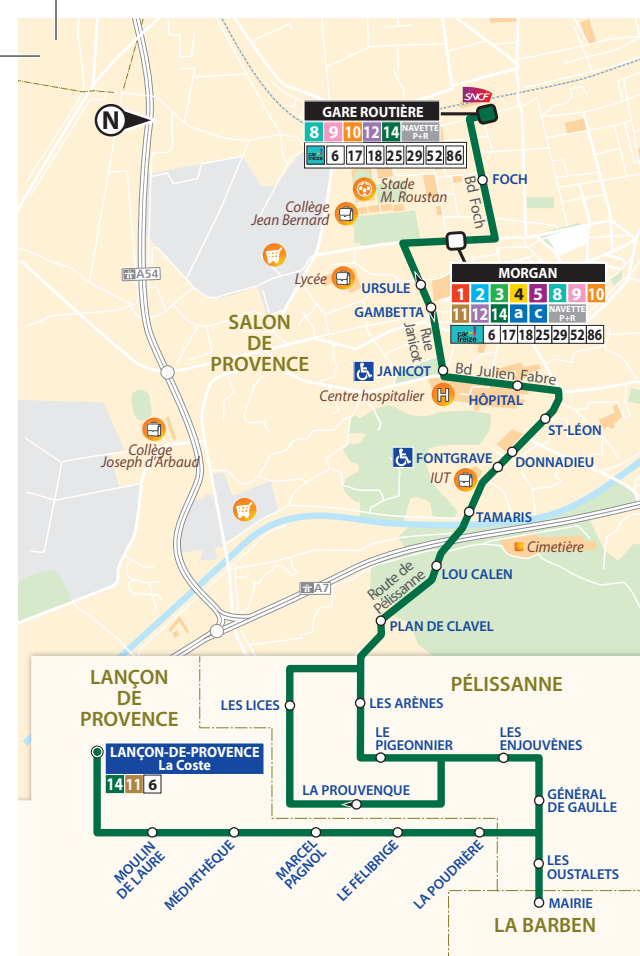

Salon ► Péliganne ► LANÇON

Fonctionne du lundi au samedi sauf jours fériés

Salon - Gare Routière	6:30	7:05	7:50	8:40	9:30	10:20	11:05	11:50	12:50	13:40	14:30	15:10	15:50	16:25	17:10	17:55	18:45	19:30
Foch	6:31	7:06	7:51	8:41	9:31	10:21	11:06	11:51	12:51	13:41	14:31	15:11	15:51	16:26	17:11	17:56	18:46	19:31
Morgan	6:32	7:07	7:52	8:42	9:32	10:22	11:07	11:52	12:52	13:42	14:32	15:12	15:52	16:27	17:12	17:57	18:47	19:32
Gambetta	6:33	7:09	7:54	8:44	9:34	10:24	11:09	11:54	12:54	13:44	14:34	15:14	15:53	16:29	17:14	17:59	18:49	19:34
Janicot	6:34	7:10	7:55	8:45	9:35	10:25	11:10	11:55	12:55	13:45	14:35	15:15	15:54	16:30	17:15	18:00	18:50	19:35
Hôpital	6:35	7:12	7:57	8:47	9:37	10:27	11:12	11:57	12:57	13:47	14:37	15:17	15:55	16:32	17:17	18:02	18:52	19:37
St Léon	6:37	7:13	7:58	8:48	9:38	10:28	11:13	11:58	12:58	13:48	14:38	15:18	15:57	16:33	17:18	18:03	18:53	19:38
Donnadiou	6:38	7:14	7:59	8:49	9:39	10:29	11:14	11:59	12:59	13:49	14:39	15:19	15:58	16:34	17:19	18:04	18:54	19:39
Fontgrave	6:39	7:15	8:00	8:50	9:40	10:30	11:15	12:00	13:00	13:50	14:40	15:20	15:59	16:35	17:20	18:05	18:55	19:40
Tamaris	6:40	7:16	8:01	8:51	9:41	10:31	11:16	12:01	13:01	13:51	14:41	15:21	16:00	16:36	17:21	18:06	18:56	19:41
Lou Calen	6:42	7:17	8:02	8:52	9:42	10:32	11:17	12:02	13:02	13:52	14:42	15:22	16:02	16:37	17:22	18:07	18:57	19:42
Péliganne - Plan de Clavel	6:44	7:19	8:04	8:54	9:44	10:34	11:19	12:04	13:04	13:54	14:44	15:24	16:04	16:39	17:24	18:09	18:59	19:44
Les Arènes	6:46	7:20	8:05	8:55	9:45	10:35	11:20	12:05	13:05	13:55	14:45	15:25	16:06	16:40	17:25	18:10	19:00	19:45
Le Pigeonnier	6:48	7:21	8:06	8:56	9:46	10:36	11:21	12:06	13:06	13:56	14:46	15:26	16:08	16:41	17:26	18:11	19:01	19:46
Les Enjouvènes	6:49	7:23	8:08	8:58	9:48	10:38	11:23	12:08	13:08	13:58	14:48	15:28	16:09	16:43	17:28	18:13	19:03	19:48
Général de Gaulle	6:50	7:25	8:10	9:00	9:50	10:40	11:25	12:10	13:10	14:00	14:50	15:30	16:10	16:45	17:30	18:15	19:05	19:50
Les Oustalets	6:51	7:26	8:11	9:01	9:51	10:41	11:26	12:11	13:11	14:01	14:51	15:31	16:11	16:46	17:31	18:16	19:06	19:51
La Barben - Mairie	6:52	7:28	8:13	9:03	9:53	10:43	11:28	12:13	13:13	14:03	14:53	15:33	16:12	16:48	17:33	18:18	19:08	19:53
Lançon - La Poudrière	6:57	7:35	8:20	9:10	10:00	10:50	11:35	12:20	13:20	14:10	15:00	15:40	16:17	16:55	17:40	18:25	19:15	20:00
Le Félibrige	6:58	7:37	8:22	9:12	10:02	10:52	11:37	12:22	13:22	14:12	15:02	15:42	16:18	16:57	17:42	18:27	19:17	20:02
Marcel Pagnol	6:59	7:39	8:24	9:14	10:04	10:54	11:39	12:24	13:24	14:14	15:04	15:44	16:19	16:59	17:44	18:29	19:19	20:04
Médiathèque	7:00	7:40	8:25	9:15	10:05	10:55	11:40	12:25	13:25	14:15	15:05	15:45	16:20	17:00	17:45	18:30	19:20	20:05
Moulin de Laure	7:01	7:41	8:26	9:16	10:06	10:56	11:41	12:26	13:26	14:16	15:06	15:46	16:21	17:01	17:46	18:31	19:21	20:06
La Coste	7:03	7:43	8:28	9:18	10:08	10:58	11:43	12:28	13:28	14:18	15:08	15:48	16:23	17:03	17:48	18:33	19:23	20:08

possibilité de correspondances
avec les lignes du réseau CARTREIZE