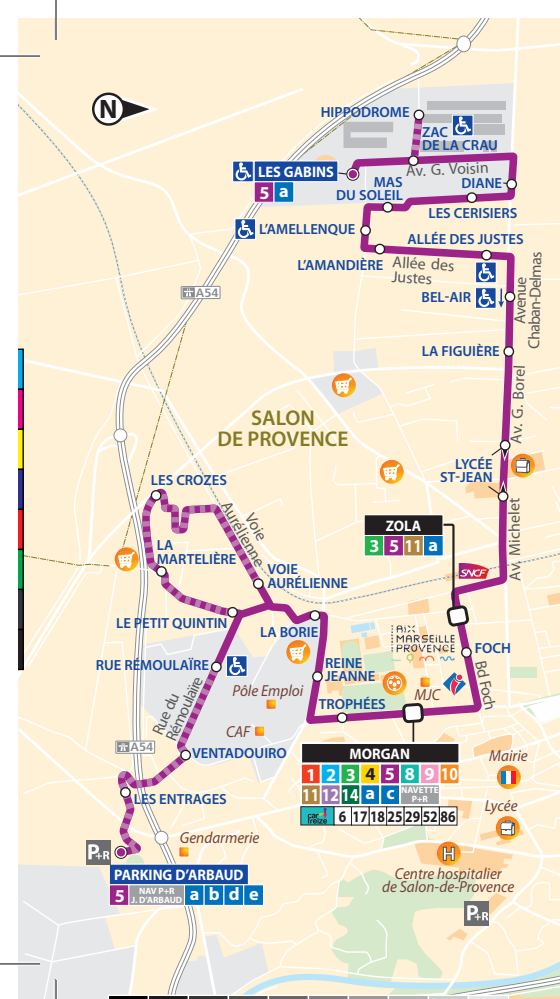

Les Gabins ► PARKING JOSEPH D'ARBAUD

Fonctionne du lundi au samedi
sauf jours fériés