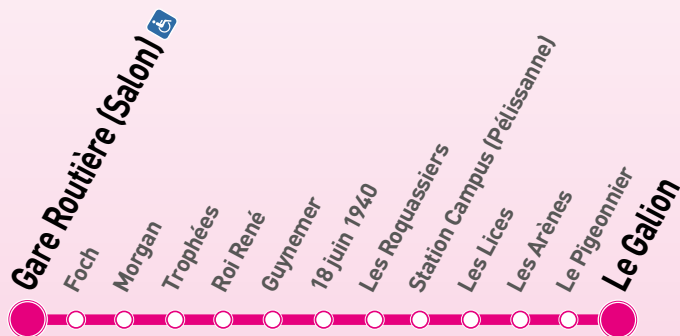

SALON < > PÉLISSANNE

Guide horaire des lignes des marchés

Horaires valables en 2017/2018

Cette ligne fonctionne uniquement le dimanche.

Ligne Marché de Pélissanne

Salon - Gare Routière	8:30	9:10	9:55	10:40	11:25
Salon - Foch	8:32	9:12	9:57	10:42	11:27
Salon - Morgan	8:33	9:13	9:58	10:43	11:28
Salon - Trophées	8:34	9:14	9:59	10:44	11:29
Salon - Roi René	8:36	9:16	10:01	10:46	11:31
Salon - Guynemer	8:37	9:17	10:02	10:47	11:32
Salon - 18 juin 1940	8:39	9:19	10:04	10:49	11:34
Salon - Les Roquassiers	8:41	9:21	10:06	10:51	11:36
Pélissanne - Station Campus	8:42	9:22	10:07	10:52	11:37
Pélissanne - Les Lices	8:43	9:23	10:08	10:53	11:38
Pélissanne - Les Arènes	8:44	9:24	10:09	10:54	11:39
Pélissanne - Le Pigeonnier	8:45	9:25	10:10	10:55	11:40
Pélissanne - Le Galion	8:47	9:27	10:12	10:57	11:42

Ligne Marché de Pélissanne

Pélissanne - Le Galion	9:30	10:15	11:00	11:45	12:25
Pélissanne - Station Campus	9:35	10:20	11:05	11:50	12:30
Salon - Les Roquassiers	9:36	10:21	11:06	11:51	12:31
Salon - 18 juin 1940	9:38	10:23	11:08	11:53	12:33
Salon - Guynemer	9:40	10:25	11:10	11:55	12:35
Salon - Roi René	9:42	10:27	11:12	11:57	12:37
Salon - Trophées	9:43	10:28	11:13	11:58	12:38
Salon - Morgan	9:44	10:29	11:14	11:59	12:39
Salon - Foch	9:45	10:30	11:15	12:00	12:40
Salon - Gare Routière	9:47	10:32	11:17	12:02	12:42

Faire son marché

possibilité de correspondances avec le réseau T.E.R.

possibilité de correspondances avec les lignes du réseau CARTREIZE

MAIRIE
AIX
MARSEILLE
PROVENCE

libébus

CHARLEVAL ◀ ▶ MALLEMORT ◀ ▶ SÉNAS