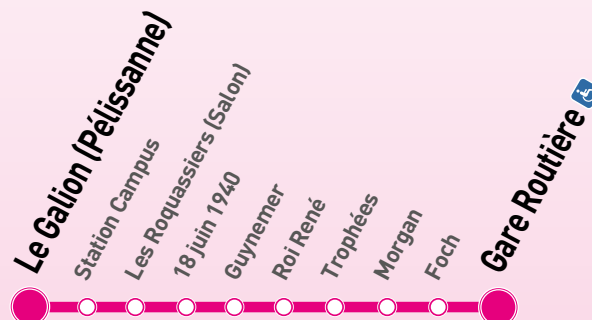

SALON < > PÉLISSANNE

Guide horaire des lignes des marchés

Horaires valables en 2017/2018

Cette ligne fonctionne uniquement le dimanche.

Ligne Marché de Pélissanne

Salon - Gare Routière	8:30	9:10	9:55	10:40	11:25
Salon - Foch	8:32	9:12	9:57	10:42	11:27
Salon - Morgan	8:33	9:13	9:58	10:43	11:28
Salon - Trophées	8:34	9:14	9:59	10:44	11:29
Salon - Roi René	8:36	9:16	10:01	10:46	11:31
Salon - Guynemer	8:37	9:17	10:02	10:47	11:32
Salon - 18 juin 1940	8:39	9:19	10:04	10:49	11:34
Salon - Les Roquassiers	8:41	9:21	10:06	10:51	11:36
Pélissanne - Station Campus	8:42	9:22	10:07	10:52	11:37
Pélissanne - Les Lices	8:43	9:23	10:08	10:53	11:38
Pélissanne - Les Arènes	8:44	9:24	10:09	10:54	11:39
Pélissanne - Le Pigeonnier	8:45	9:25	10:10	10:55	11:40
Pélissanne - Le Galion	8:47	9:27	10:12	10:57	11:42

Ligne Marché de Pélissanne

Pélissanne - Le Galion	9:30	10:15	11:00	11:45	12:25
Pélissanne - Station Campus	9:35	10:20	11:05	11:50	12:30
Salon - Les Roquassiers	9:36	10:21	11:06	11:51	12:31
Salon - 18 juin 1940	9:38	10:23	11:08	11:53	12:33
Salon - Guynemer	9:40	10:25	11:10	11:55	12:35
Salon - Roi René	9:42	10:27	11:12	11:57	12:37
Salon - Trophées	9:43	10:28	11:13	11:58	12:38
Salon - Morgan	9:44	10:29	11:14	11:59	12:39
Salon - Foch	9:45	10:30	11:15	12:00	12:40
Salon - Gare Routière	9:47	10:32	11:17	12:02	12:42

Cette ligne fonctionne uniquement le jeudi et samedi d'avril à octobre sauf jours fériés.

Ligne Marché de Sénas

Charleval - Les Sèniories	8:45	9:40	10:55
Charleval - Le Stade	8:46	9:41	10:56
Charleval - Centre	8:48	9:43	10:58
Charleval - Les Cadenières	8:50	9:45	11:00
Mallemort - Le Golf	8:55	9:50	11:05
Mallemort - Pont Royal	9:00	9:55	11:10
Mallemort - La Crèche	9:02	9:57	11:12
Mallemort - Place Raoul Coustet	9:03	9:58	11:13
Mallemort - Avenue de Craponne	9:05	10:00	11:15
Sénas - La Capelette	9:11	10:06	11:21
Sénas - G.Péri	9:13	10:08	11:23
Sénas - Chevigné	9:15	10:10	11:25