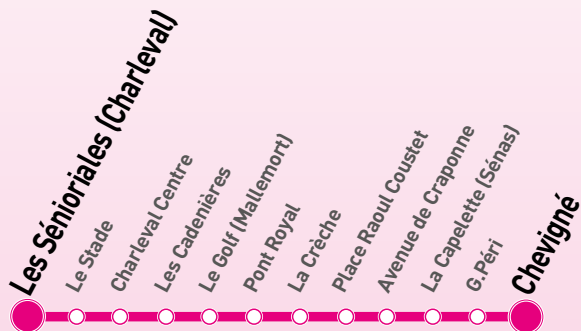

SALON < > PÉLISSANNE

Guide horaire des lignes des marchés

Horaires valables en 2017/2018

Cette ligne fonctionne uniquement le dimanche.

Ligne Marché de Pélissanne

Salon - Gare Routière	8:30	9:10	9:55	10:40	11:25
Salon - Foch	8:32	9:12	9:57	10:42	11:27
Salon - Morgan	8:33	9:13	9:58	10:43	11:28
Salon - Trophées	8:34	9:14	9:59	10:44	11:29
Salon - Roi René	8:36	9:16	10:01	10:46	11:31
Salon - Guynemer	8:37	9:17	10:02	10:47	11:32
Salon - 18 juin 1940	8:39	9:19	10:04	10:49	11:34
Salon - Les Roquassiers	8:41	9:21	10:06	10:51	11:36
Pélissanne - Station Campus	8:42	9:22	10:07	10:52	11:37
Pélissanne - Les Lices	8:43	9:23	10:08	10:53	11:38
Pélissanne - Les Arènes	8:44	9:24	10:09	10:54	11:39
Pélissanne - Le Pigeonnier	8:45	9:25	10:10	10:55	11:40
Pélissanne - Le Galion	8:47	9:27	10:12	10:57	11:42

Faire son marché

possibilité de correspondances avec le réseau T.E.R.

possibilité de correspondances avec les lignes du réseau CARTREIZE

MAIRIE
AIX
MARSEILLE
PROVENCE

libébus

CHARLEVAL ◀ ▶ MALLEMORT ◀ ▶ SÉNAS

Cette ligne fonctionne uniquement le jeudi et samedi d'avril à octobre sauf jours fériés.

Ligne Marché de Sénas

Charleval - Les Sèniories	8:45	9:40	10:55
Charleval - Le Stade	8:46	9:41	10:56
Charleval - Centre	8:48	9:43	10:58
Charleval - Les Cadenières	8:50	9:45	11:00
Mallemort - Le Golf	8:55	9:50	11:05
Mallemort - Pont Royal	9:00	9:55	11:10
Mallemort - La Crèche	9:02	9:57	11:12
Mallemort - Place Raoul Coustet	9:03	9:58	11:13
Mallemort - Avenue de Craponne	9:05	10:00	11:15
Sénas - La Capelette	9:11	10:06	11:21
Sénas - G.Péri	9:13	10:08	11:23
Sénas - Chevigné	9:15	10:10	11:25