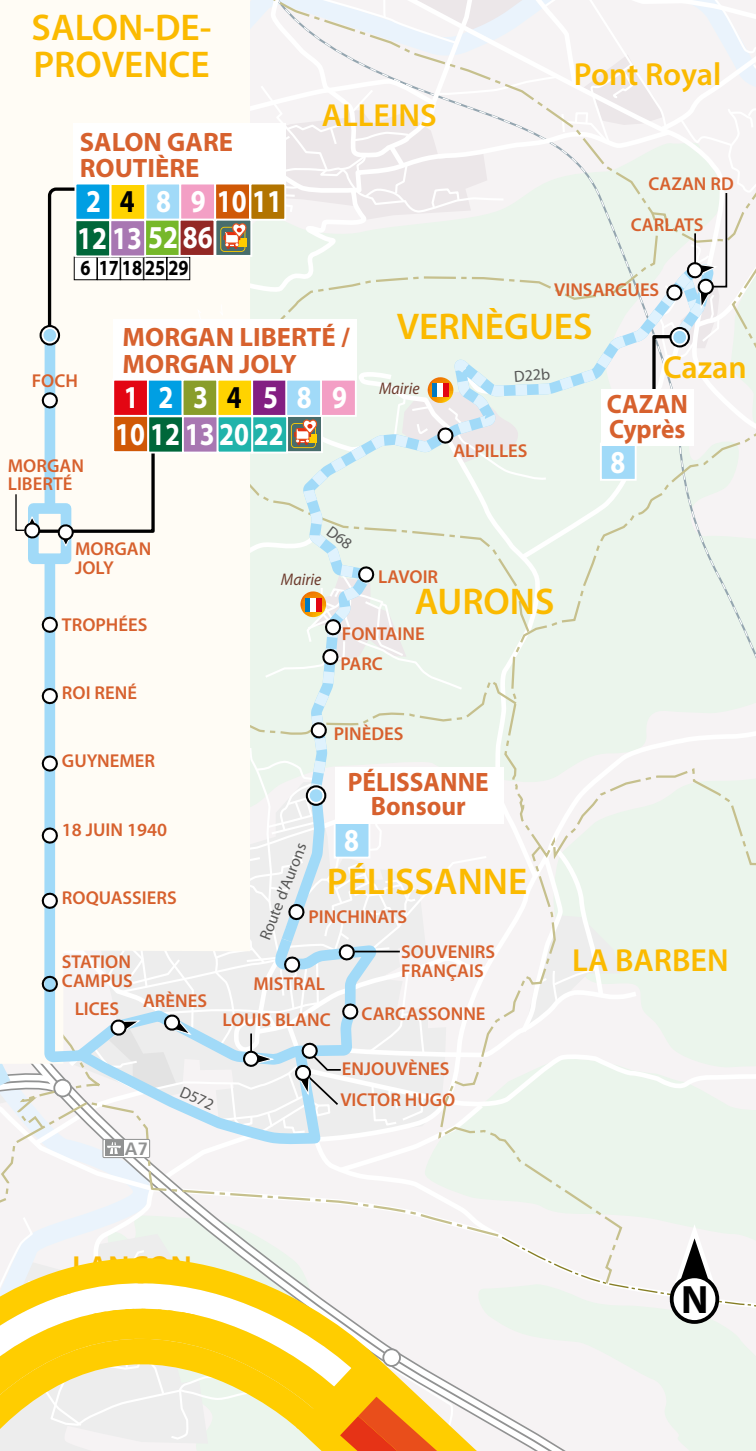

Salon-de-Provence — Cazan

JOURS DE FONCTIONNEMENT

DU LUNDI AU SAMEDI TOUTE L'ANNÉE

PÉRIODE DE FONCTIONNEMENT

SAUF JOURS FÉRIÉS ET 26 DÉCEMBRE

SALON-DE-PROVENCE - Gare Routière	06:30	06:45	07:30	08:20	08:30	09:40	10:05	11:10	12:10	13:00	14:10	14:55	15:30	16:00	16:20	16:45	17:15	18:20	18:40	19:15	20:10
SALON-DE-PROVENCE - Foch	06:31	06:46	07:32	08:21	08:31	09:41	10:06	11:11	12:11	13:01	14:11	14:56	15:31	16:02	16:22	16:47	17:17	18:21	18:41	19:16	20:11
SALON-DE-PROVENCE - Morgan Joly	06:33	06:48	07:34	08:23	08:33	09:43	10:08	11:13	12:13	13:03	14:13	14:58	15:33	16:04	16:24	16:49	17:19	18:23	18:43	19:18	20:13
SALON-DE-PROVENCE - Trophées	06:34	06:49	07:35	08:24	08:34	09:44	10:09	11:14	12:14	13:04	14:14	14:59	15:34	16:06	16:26	16:51	17:21	18:24	18:44	19:19	20:14
SALON-DE-PROVENCE - Roi René	06:37	06:52	07:38	08:27	08:37	09:47	10:12	11:17	12:17	13:07	14:17	15:02	15:37	16:09	16:29	16:54	17:24	18:27	18:47	19:22	20:17
SALON-DE-PROVENCE - Guynemer	06:37	06:52	07:39	08:27	08:37	09:47	10:12	11:17	12:17	13:07	14:17	15:02	15:37	16:09	16:29	16:54	17:24	18:27	18:47	19:22	20:17
SALON-DE-PROVENCE - 18 juin 1940	06:40	06:55	07:43	08:31	08:41	09:51	10:16	11:21	12:21	13:11	14:21	15:06	15:41	16:13	16:33	16:58	17:28	18:30	18:50	19:25	20:20
SALON-DE-PROVENCE - Roquassiers	06:42	06:57	07:45	08:33	08:43	09:53	10:18	11:23	12:23	13:13	14:23	15:08	15:43	16:15	16:35	17:00	17:30	18:32	18:52	19:27	20:22
PÉLISSANNE - Station Campus	06:43	06:58	07:46	08:34	08:44	09:54	10:19	11:24	12:24	13:14	14:24	15:09	15:44	16:16	16:36	17:01	17:31	18:33	18:53	19:28	20:23
PÉLISSANNE - Lices	06:44	06:59	07:47	08:35	08:45	09:55	10:20	11:25	12:25	13:15	14:25	15:10	15:45	16:17	16:37	17:02	17:32	18:34	18:54	19:29	20:24
PÉLISSANNE - Arènes	06:45	07:00	07:48	08:36	08:46	09:56	10:21	11:26	12:26	13:16	14:26	15:11	15:46	16:18	16:38	17:03	17:33	18:35	18:55	19:30	20:25
PÉLISSANNE - Louis Blanc	06:46	07:01	07:49	08:37	08:47	09:57	10:22	11:27	12:27	13:17	14:27	15:12	15:47	16:19	16:39	17:04	17:34	18:36	18:56	19:31	20:26
PÉLISSANNE - Enjouvènes	06:47	07:02	07:51	08:38	08:48	09:58	10:23	11:28	12:28	13:18	14:28	15:13	15:48	16:21	16:41	17:06	17:35	18:37	18:57	19:32	20:27
PÉLISSANNE - Carcassonne	06:49	07:04	07:53	08:40	08:50	10:00	10:25	11:30	12:30	13:20	14:30	15:15	15:50	16:23	16:43	17:08	17:37	18:39	18:59	19:34	20:29
PÉLISSANNE - Souvenir Français	06:49	07:04	07:53	08:40	08:50	10:00	10:25	11:30	12:30	13:20	14:30	15:15	15:50	16:23	16:43	17:08	17:37	18:39	18:59	19:34	20:29
PÉLISSANNE - Mistral	06:50	07:05	07:54	08:41	08:51	10:01	10:26	11:31	12:31	13:21	14:31	15:16	15:51	16:24	16:44	17:09	17:38	18:40	19:00	19:35	20:30
PÉLISSANNE - Pinchinats	06:51	07:06	07:55	08:42	08:52	10:02	10:27	11:32	12:32	13:22	14:32	15:17	15:52	16:25	16:45	17:10	17:39	18:41	19:01	19:36	20:31
PÉLISSANNE - Bonsour	06:53	07:08	07:57	08:44	08:54	10:04	10:29	11:34	12:34	13:24	14:34	15:19	15:54	16:27	16:47	17:12	17:41	18:43	19:03	19:38	20:33
AURONS - Pinèdes	06:55	07:10		08:46	08:56			11:36	12:36	13:26	14:36		15:56	16:29	16:49	17:14	17:43	18:45			20:35
AURONS - Parc	06:58	07:13		08:49	08:59			11:39	12:39	13:29	14:39		15:59	16:32	16:52	17:17	17:46	18:48			20:38
AURONS - Fontaine	06:59	07:14		08:50	09:00			11:40	12:40	13:30	14:40		16:00	16:33	16:53	17:18	17:47	18:49			20:39
AURONS - Lavoir	07:00	07:15		08:51	09:01			11:41	12:41	13:31	14:41		16:01	16:34	16:54	17:19	17:48	18:50			20:40
VERNÈGUES - Alpillès		07:26		09:02				11:52	12:52	13:42					17:05	17:30		19:01			20:51
CAZAN - Vinsargues				09:06				11:56		13:46						17:34		19:05			20:55
CAZAN - Carlats				09:06				11:56		13:46						17:34		19:05			20:55
CAZAN - RD				09:07				11:57		13:47						17:35		19:06			20:56
CAZAN - Cyprès				09:09				11:59		13:49						17:37		19:08			20:58