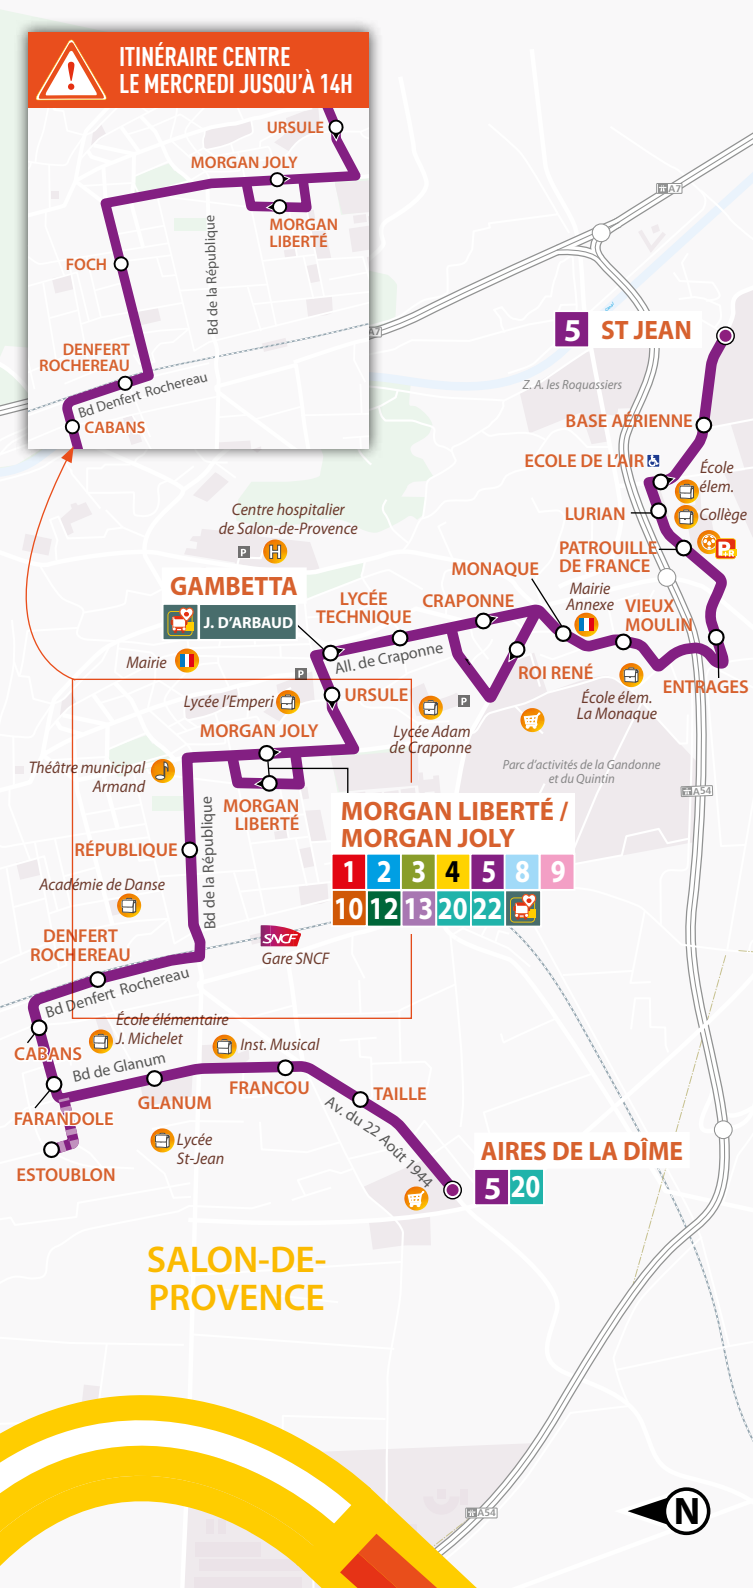

St Jean — Aires de la Dôme

JOURS DE FONCTIONNEMENT

PÉRIODE DE FONCTIONNEMENT

* Arrêt non desservi jusqu'à 14 h le mercredi

DU LUNDI AU SAMEDI TOUTE L'ANNÉE

SAUF JOURS FÉRIÉS ET 26 DÉCEMBRE

lebus

lebus

Achat

PRÈS DE CHEZ VOUS

SALON DE PROVENCE
La Boutique Mobilité – place Morgan
Vous pouvez également vous rendre chez un dépositaire pour charger votre abonnement.
Liste complète des dépositaires sur lepilote.com

DANS LE BUS

Le ticket : 1€ (valable une heure en correspondance et aller-retour)

Les enfants de moins de 4 ans voyagent gratuitement