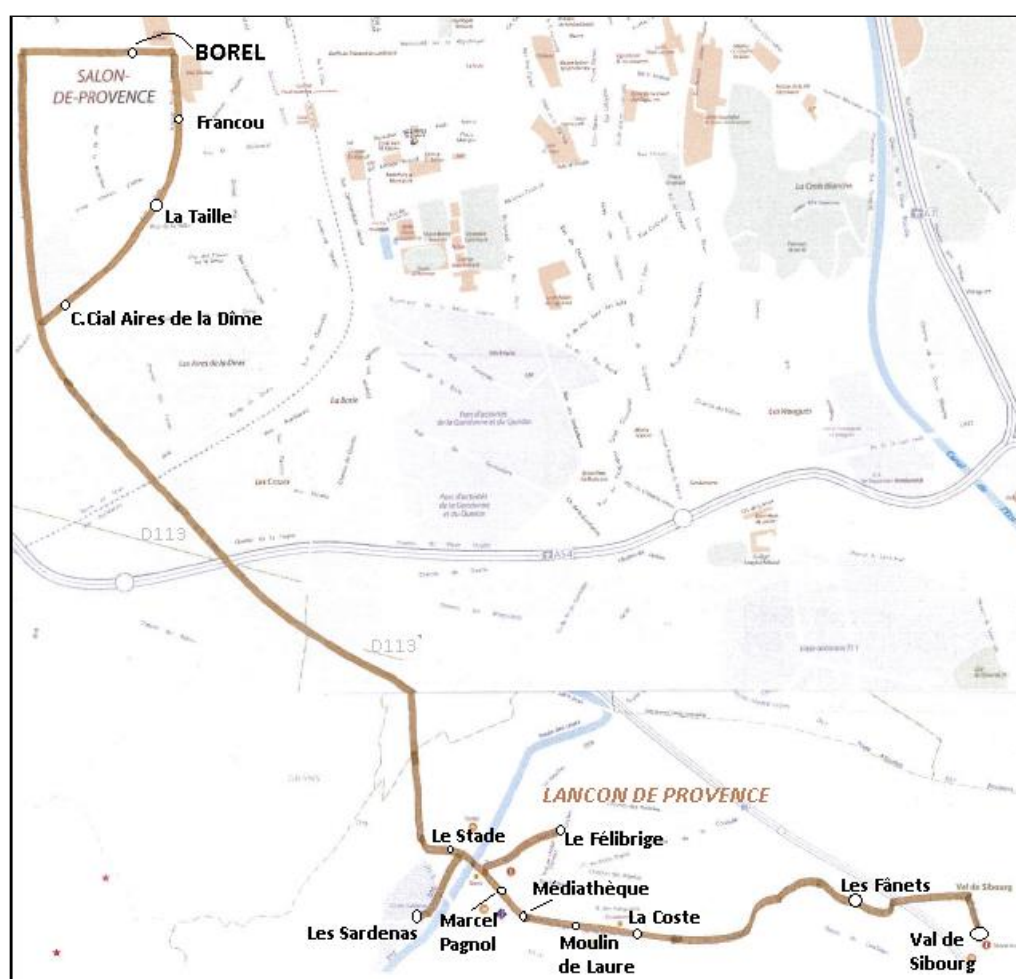

Lançon - Val de Sibourg		07:15	08:15				11:40	12:35	13:35				17:10	18:10	19:10	
Lançon - Les Fanets		07:19	08:19				11:44	12:39	13:39				17:14	18:14	19:14	
Lançon - La Coste	06:20	07:22	08:22	09:05	09:55	10:45	11:47	12:42	13:42	14:30	15:20	16:10	17:17	18:17	19:17	19:55
Lançon - Moulin de Laure	06:21	07:23	08:23	09:06	09:56	10:46	11:48	12:43	13:43	14:31	15:21	16:11	17:18	18:18	19:18	19:56
Lançon - Médiathèque	06:23	07:25	08:25	09:08	09:58	10:48	11:50	12:45	13:45	14:33	15:23	16:13	17:20	18:20	19:20	19:58
Lançon - Champs de Mars	06:24	07:26	08:26	09:09	09:59	10:49	11:51	12:46	13:46	14:34	15:24	16:14	17:21	18:21	19:21	19:59
Lançon - Félibrige	06:26	07:28	08:28	09:11	10:01	10:51	11:53	12:48	13:48	14:36	15:26	16:16	17:23	18:23	19:23	20:01
Lançon - Les Sardenas	06:28	07:30	08:30	09:13	10:03	10:53	11:55	12:50	13:50	14:38	15:28	16:18	17:25	18:25	19:25	20:03
Lançon - Stade	06:30	07:32	08:32	09:15	10:05	10:55	11:57	12:52	13:52	14:40	15:30	16:20	17:27	18:27	19:27	20:05
Salon - Borel	06:40	07:42	08:42	09:25	10:15	11:05	12:07	13:02	14:02	14:50	15:40	16:30	17:37	18:37	19:37	20:15

RETROUVEZ TOUTES LES INFORMATIONS à l'agence commerciale Libebus, place Morgan à Salon, ou en appelant au 04 90 56 50 98 ou en vous connectant sur www.libebus.com.