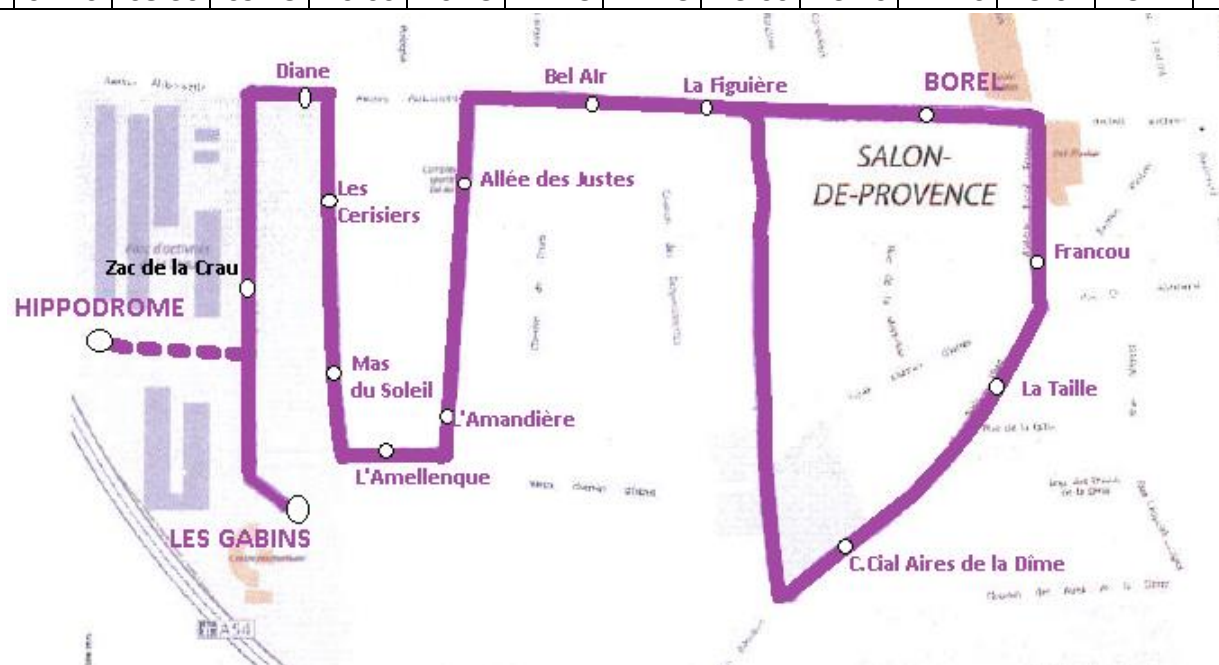

Les Gabins	06:45	07:25	08:15	09:00	09:45	10:30	11:10	12:00	12:45	13:25	14:05	14:50	15:30	16:15	17:00	17:45	18:30	19:10	19:50
Hippodrome												14:52	15:32	16:17	17:02	17:47	18:32	19:12	19:52
ZAC de la Crau	06:46	07:26	08:16	09:01	09:46	10:31	11:11	12:01	12:46	13:26	14:06	14:54	15:34	16:19	17:04	17:49	18:34	19:14	19:54
Diane	06:47	07:27	08:17	09:02	09:47	10:32	11:12	12:02	12:47	13:27	14:07	14:55	15:35	16:20	17:05	17:50	18:35	19:15	19:55
Les Cerisiers	06:48	07:28	08:18	09:03	09:48	10:33	11:13	12:03	12:48	13:28	14:08	14:56	15:36	16:21	17:06	17:51	18:36	19:16	19:56
Mas du Soleil	06:49	07:29	08:19	09:04	09:49	10:34	11:14	12:04	12:49	13:29	14:09	14:57	15:37	16:22	17:07	17:52	18:37	19:17	19:57
L'Amellenque	06:51	07:31	08:21	09:06	09:51	10:36	11:16	12:06	12:51	13:31	14:11	14:59	15:39	16:24	17:09	17:54	18:39	19:19	19:59
L'Amandière	06:52	07:32	08:22	09:07	09:52	10:37	11:17	12:07	12:52	13:32	14:12	15:00	15:40	16:25	17:10	17:55	18:40	19:20	20:00
Allée des Justes	06:53	07:33	08:23	09:08	09:53	10:38	11:18	12:08	12:53	13:33	14:13	15:01	15:41	16:26	17:11	17:56	18:41	19:21	20:01
Bel-Air	06:56	07:36	08:26	09:11	09:56	10:41	11:21	12:11	12:56	13:36	14:16	15:03	15:43	16:28	17:13	17:58	18:43	19:23	20:03
La Figuière	06:57	07:37	08:27	09:12	09:57	10:42	11:22	12:12	12:57	13:37	14:17	15:04	15:44	16:29	17:14	17:59	18:44	19:24	20:04
Borel	07:00	07:40	08:30	09:15	10:00	10:45	11:25	12:15	13:00	13:40	14:20	15:07	15:47	16:32	17:17	18:02	18:47	19:27	20:07

RETROUVEZ TOUTES LES INFORMATIONS à l'agence commerciale Libebus, place Morgan à Salon, ou en appelant au 04 90 56 50 98 ou en vous connectant sur www.libebus.com.