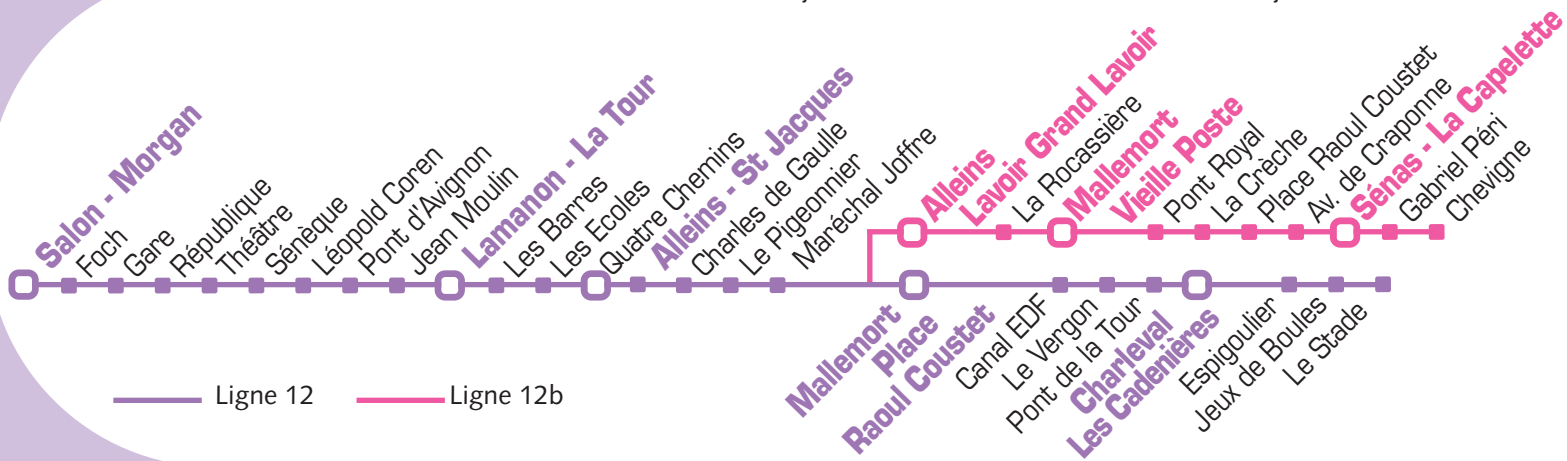

Horaires valables du 29 août 2011 au 07 juillet 2012, du lundi au samedi sauf jours fériés.

SALON	Morgan	6.50	7.50	8.50	9.50	10.50	11.50	12.50	13.50	14.30	15.40	16.30	17.30	18.30	19.15
	Foch	6.51	7.51	8.51	9.51	10.51	11.51	12.51	13.51	14.31	15.41	16.31	17.31	18.31	19.16
	Gare	6.52	7.52	8.52	9.52	10.52	11.52	12.52	13.52	14.32	15.42	16.32	17.32	18.32	19.17
	République	6.53	7.53	8.53	9.53	10.53	11.53	12.53	13.53	14.33	15.43	16.33	17.33	18.33	19.18
	Théâtre	6.54	7.54	8.54	9.54	10.54	11.54	12.54	13.54	14.34	15.44	16.34	17.34	18.34	19.19
	Sénèque	6.55	7.55	8.55	9.55	10.55	11.55	12.55	13.55	14.35	15.45	16.35	17.35	18.35	19.20
	L. Coren	6.57	7.57	8.57	9.57	10.57	11.57	12.57	13.57	14.37	15.47	16.37	17.37	18.37	19.22
	Pont d'Avignon	6.58	7.58	8.58	9.58	10.58	11.58	12.58	13.58	14.38	15.48	16.38	17.38	18.38	19.23
LAMANON	J. Moulin	6.59	7.59	8.59	9.59	10.59	11.59	12.59	13.59	14.39	15.49	16.39	17.39	18.39	19.24
	La Tour	7.04	8.04	9.04	10.04	11.04	12.04	13.04	14.04	14.44	15.54	16.44	17.44	18.44	19.29
	Les Barres	7.06	8.06	9.06	10.06	11.06	12.06	13.06	14.06	14.46	15.56	16.46	17.46	18.46	19.31
	Les Ecoles	7.08	8.08	9.08	10.08	11.08	12.08	13.08	14.08	14.48	15.58	16.48	17.48	18.48	19.33
ALLEINS	Les 4 chemins	7.10	8.10	9.10	10.10	11.10	12.10	13.10	14.10	14.50	16.00	16.50	17.50	18.50	19.35
	St Jacques	7.15	8.15	9.15	10.15	11.15	12.15	13.15	14.15	14.55	16.05	16.55	17.55	18.55	19.40
	C. De Gaulle	7.16	8.16	9.16	10.16	11.16	12.16	13.16	14.16	14.56	16.06	16.56	17.56	18.56	19.41
	Le Pigeonnier	7.18	8.18	9.18	10.18	11.18	12.18	13.18	14.18	14.58	16.08	16.58	17.58	18.58	19.43
	M. Joffre	7.19	8.19	9.19	10.19	11.19	12.19	13.19	14.19	14.59	16.09	16.59	17.59	18.59	19.44
	Lavoir	-	8.20	-	10.20	-	12.20	-	-	15.00	-	17.00	-	19.00	-
MALLEMORT	La Rocassière	-	8.21	-	10.21	-	12.21	-	-	15.01	-	17.01	-	19.01	-
	Vieille Poste	-	8.23	-	10.23	-	12.23	-	-	15.03	-	17.03	-	19.03	-
	Pont Royal	-	8.24	-	10.24	-	12.24	-	-	15.04	-	17.04	-	19.04	-
	La Crèche	-	8.26	-	10.26	-	12.26	-	-	15.06	-	17.06	-	19.06	-
	Raoul Coustet	7.24	8.28	9.24	10.28	11.24	12.28	13.24	14.24	15.08	16.14	17.08	18.04	19.08	19.49
	Av de Craponne	-	8.30	-	10.30	-	12.30	-	-	15.10	-	17.10	-	19.10	-
	Canal EDF	7.27	-	9.27	-	11.27	-	13.27	14.27	-	16.17	-	18.07	-	19.52
Le Vergon	7.29	-	9.29	-	11.29	-	13.29	14.29	-	16.19	-	18.09	-	19.54	
CHARLEVAL	Pont de la Tour	7.32	-	9.32	-	11.32	-	13.32	14.32	-	16.22	-	18.12	-	19.57
	Cadenières	7.35	-	9.35	-	11.35	-	13.35	14.35	-	16.25	-	18.15	-	20.00
	Espigoulier	7.36	-	9.36	-	11.36	-	13.36	14.36	-	16.26	-	18.16	-	20.01
	Jeux de Boules	7.37	-	9.37	-	11.37	-	13.37	14.37	-	16.27	-	18.17	-	20.02
SENAS	Le Stade	7.39	-	9.39	-	11.39	-	13.39	14.39	-	16.29	-	18.19	-	20.04
	La Capelette	-	8.36	-	10.36	-	12.36	-	-	15.16	-	17.16	-	19.16	-
	G. Péri	-	8.38	-	10.38	-	12.38	-	-	15.18	-	17.18	-	19.18	-
	Chevigné	-	8.41	-	10.41	-	12.41	-	-	15.21	-	17.21	-	19.21	-

Horaires donnés dans des conditions normales de circulation.

Correspondance possible depuis Salon vers Cazan avec la ligne 87