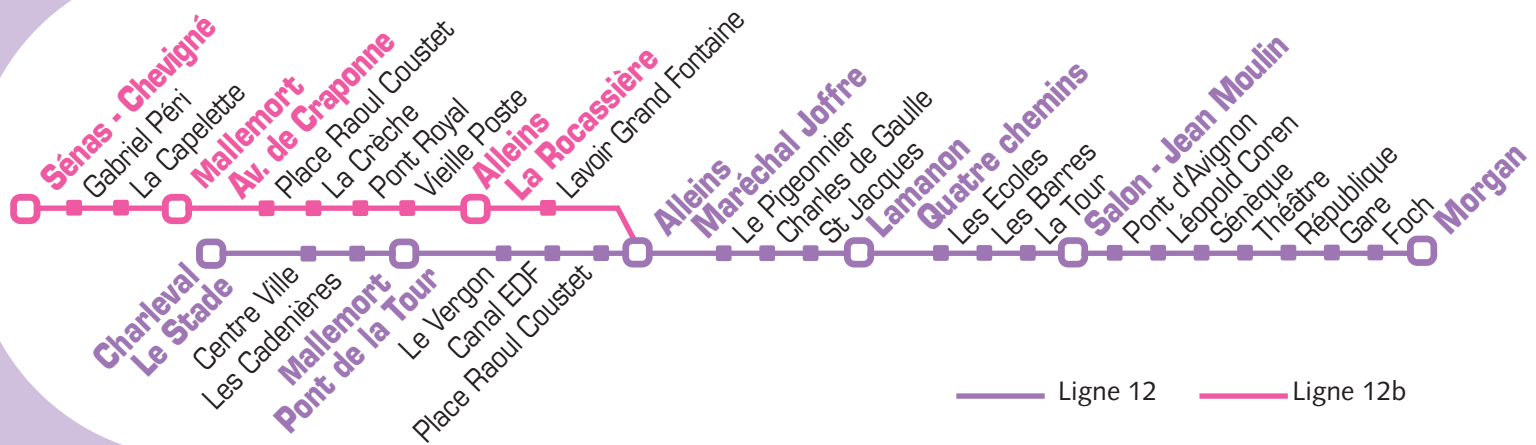

Horaires donnés dans des conditions normales de circulation.

Correspondance possible depuis Salon vers Cazan avec la ligne 87

Horaires valables du 29 août 2011 au 07 juillet 2012, du lundi au samedi sauf jours fériés.