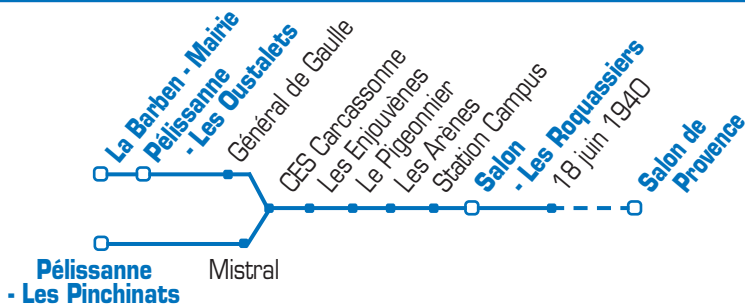

Horaires valables du 29 août 2011 au 07 juillet 2012, du lundi au samedi sauf jours fériés.

Plusieurs circuits possibles, voir tableau horaire ci-dessous

	LMMUVS	LMMUVS	LMMUVS	LMMUV-	---S	LMMUV-	LMMUV-	LMMUVS
La Barben - Mairie	-	07.15	-	-	-	08.00	-	08.20
Pélissanne - Les Oustalets	-	07.16	-	-	-	-	-	08.21
Général de Gaulle	-	07.18	-	-	-	-	-	08.23
Les Pinchinats	07.10	-	-	-	-	-	-	-
CES Carcassonne	07.15	-	-	-	-	08.10	-	-
Les Arènes	-	-	07.30	07.40	07.40	-	07.40	-
Les Enjouvènes	07.20	07.20	07.35	07.45	07.45	-	07.45	08.25
Station Campus	07.25	-	07.40	07.50	07.50	-	07.50	08.30
Salon - Joseph d'Arbaud	-	-	-	-	-	-	07.53	-
Gambetta	07.30	-	-	07.55	07.55	-	07.55	08.40
Lycée St Jean	-	-	-	08.00	-	-	-	-
Morgan	-	-	-	-	-	-	-	08.45
Trophées	07.35	-	-	-	-	-	-	08.50
Hôpital	-	-	07.50	-	-	-	-	-
CES St-Côme	-	-	07.53	-	-	-	-	-
Pont d'Avignon	-	-	07.55	-	-	-	-	-

Attention : les lignes scolaires fonctionnent uniquement en période scolaire. Elles sont ouvertes à tous les voyageurs

Horaires donnés dans des conditions normales de circulation.

Transports en Commun d'Agglopoie Provence