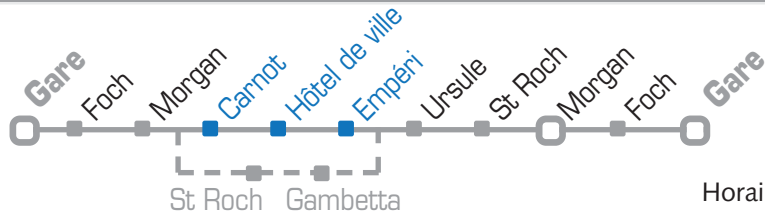

Gare → Morgan → Centre ville → Morgan → Gare

Horaires valables du 29 août 2011 au 07 juillet 2012, du lundi au samedi sauf jours fériés.

■ Arrêts non desservis le mercredi matin.

--- Arrêts desservis uniquement le mercredi matin.

Horaires donnés dans des conditions normales de circulation.

NAVETTE GRATUITE

Gare	07.30	07.40	07.50	08.00	08.10	08.20	08.30	08.40	08.50	09.00	09.12	09.24	09.36	09.48	10.00	10.12	10.24	10.36	
Hôtel de Ville	07.35	07.45	07.55	08.05	08.15	08.25	08.35	08.45	08.55	09.05	09.17	09.29	09.41	09.53	10.05	10.17	10.29	10.41	
Gare	07.39	07.49	07.59	08.09	08.19	08.29	08.39	08.49	08.59	09.09	09.21	09.33	09.45	09.57	10.09	10.21	10.33	10.45	...
... suite																			
Gare	10.48	11.00	11.10	11.20	11.30	11.40	11.50	12.00	12.10	12.20	12.30	12.40	12.50	13.00	13.12	13.24	13.36	13.48	
Hôtel de Ville	10.53	11.05	11.15	11.25	11.35	11.45	11.55	12.05	12.15	12.25	12.35	12.45	12.55	13.05	13.17	13.29	13.41	13.53	
Gare	10.57	11.09	11.19	11.29	11.39	11.49	11.59	12.09	12.19	12.29	12.39	12.49	12.59	13.09	13.21	13.33	13.45	13.57	...
... suite																			
Gare	14.00	14.12	14.24	14.36	14.48	15.00	15.12	15.24	15.36	15.48	16.00	16.10	16.20	16.30	16.40	16.50	17.00	17.10	
Hôtel de Ville	14.05	14.17	14.29	14.41	14.53	15.05	15.17	15.29	15.41	15.53	16.05	16.15	16.25	16.35	16.45	16.55	17.05	17.15	
Gare	14.09	14.21	14.33	14.45	14.57	15.09	15.21	15.33	15.45	15.57	16.09	16.19	16.29	16.39	16.49	16.59	17.09	17.19	...
... suite																			
Gare	17.20	17.30	17.40	17.50	18.00	18.10	18.20	18.30	18.40	18.50	19.00	19.12	19.24	19.36	19.48	20.00	20.15		
Hôtel de Ville	17.25	17.35	17.45	17.55	18.05	18.15	18.25	18.35	18.45	18.55	19.05	19.17	19.29	19.41	19.53	20.05	20.20		
Gare	17.29	17.39	17.49	17.59	18.09	18.19	18.29	18.39	18.49	18.59	19.09	19.21	19.33	19.45	19.57	20.09	20.24		