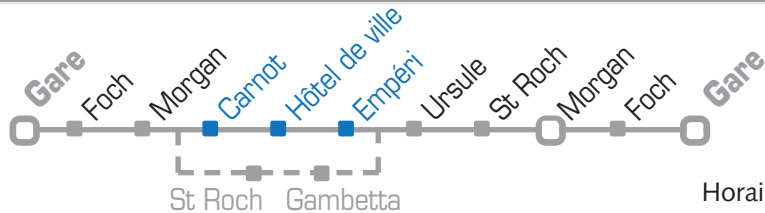

Gare → Morgan → Centre ville → Morgan → Gare

Horaires valables du 29 août 2011 au 07 juillet 2012, du lundi au samedi sauf jours fériés.

■ Arrêts non desservis le mercredi matin.

--- Arrêts desservis uniquement le mercredi matin.

Horaires donnés dans des conditions normales de circulation.

NAVETTE GRATUITE

Gare	07.30	07.40	07.50	08.00	08.10	08.20	08.30	08.40	08.50	09.00	09.12	09.24	09.36	09.48	10.00	10.12	10.24	10.36	
Hôtel de Ville	07.35	07.45	07.55	08.05	08.15	08.25	08.35	08.45	08.55	09.05	09.17	09.29	09.41	09.53	10.05	10.17	10.29	10.41	
Gare	07.39	07.49	07.59	08.09	08.19	08.29	08.39	08.49	08.59	09.09	09.21	09.33	09.45	09.57	10.09	10.21	10.33	10.45	...
... suite																			
Gare	10.48	11.00	11.10	11.20	11.30	11.40	11.50	12.00	12.10	12.20	12.30	12.40	12.50	13.00	13.12	13.24	13.36	13.48	
Hôtel de Ville	10.53	11.05	11.15	11.25	11.35	11.45	11.55	12.05	12.15	12.25	12.35	12.45	12.55	13.05	13.17	13.29	13.41	13.53	
Gare	10.57	11.09	11.19	11.29	11.39	11.49	11.59	12.09	12.19	12.29	12.39	12.49	12.59	13.09	13.21	13.33	13.45	13.57	...
... suite																			
Gare	14.00	14.12	14.24	14.36	14.48	15.00	15.12	15.24	15.36	15.48	16.00	16.10	16.20	16.30	16.40	16.50	17.00	17.10	
Hôtel de Ville	14.05	14.17	14.29	14.41	14.53	15.05	15.17	15.29	15.41	15.53	16.05	16.15	16.25	16.35	16.45	16.55	17.05	17.15	
Gare	14.09	14.21	14.33	14.45	14.57	15.09	15.21	15.33	15.45	15.57	16.09	16.19	16.29	16.39	16.49	16.59	17.09	17.19	...
... suite																			
Gare	17.20	17.30	17.40	17.50	18.00	18.10	18.20	18.30	18.40	18.50	19.00	19.12	19.24	19.36	19.48	20.00	20.15		
Hôtel de Ville	17.25	17.35	17.45	17.55	18.05	18.15	18.25	18.35	18.45	18.55	19.05	19.17	19.29	19.41	19.53	20.05	20.20		
Gare	17.29	17.39	17.49	17.59	18.09	18.19	18.29	18.39	18.49	18.59	19.09	19.21	19.33	19.45	19.57	20.09	20.24